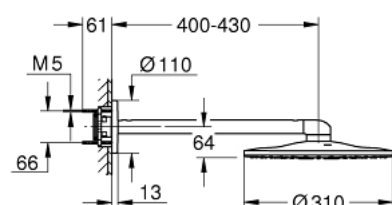

## 26 475 GN0 RAINSHOWER SMARTACTIVE 310 SET DE DUȘ FIX 430 MM, 2 PULVERIZĂRI

### DESCRIEREA PRODUSULUI

- compus din:
- duș fix Rainshower SmartActive 310
- 2 tipuri de jet:
- GROHE PureRain, ActiveRain
- braț de duș orizontal 430mm
- pulverizare perfectă cu tehnologia GROHE DreamSpray
- finisaj GROHE StarLight
- sistem anti-calcar SpeedClean
- Inner WaterGuide pentru o durabilitate crescută în utilizare
- a se folosi împreună cu setul de instalare încastrată 26 483 000 sau 26 484 000 - se comercializează separat