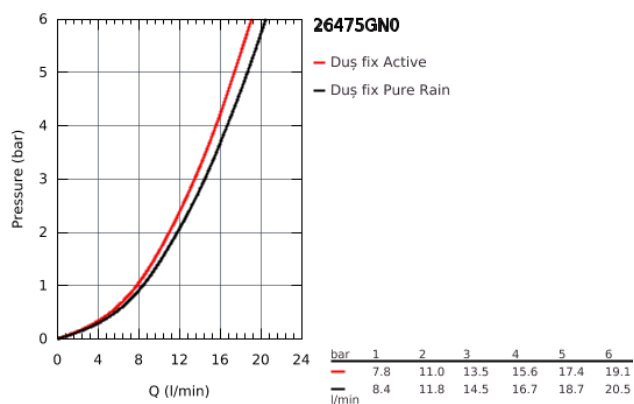

## 26 475 GN0 RAINSHOWER SMARTACTIVE 310 SET DE DUȘ FIX 430 MM, 2 PULVERIZĂRI

### DESCRIEREA PRODUSULUI

- compus din:
- duș fix Rainshower SmartActive 310
- 2 tipuri de jet:
- GROHE PureRain, ActiveRain
- braț de duș orizontal 430mm
- pulverizare perfectă cu tehnologia GROHE DreamSpray
- finisaj GROHE StarLight
- sistem anti-calcar SpeedClean
- Inner WaterGuide pentru o durabilitate crescută în utilizare
- a se folosi împreună cu setul de instalare încastrată 26 483 000 sau 26 484 000 - se comercializează separat